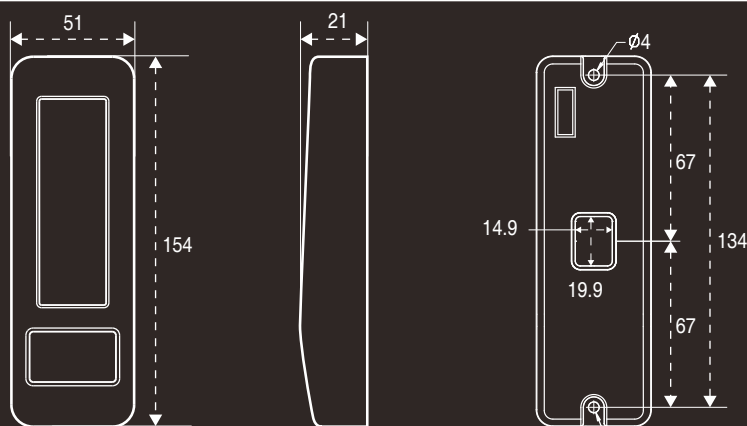

AR-331(H/H-S/K/U)

金屬型門禁控制器/讀頭

產品規格 AR-331H/H-S (H:按鍵型控制器) (H-S:無按鍵控制器)

感應頻率	125kHz	13.56MHz
資料傳輸標準	·EM Standard	·ISO14443A
	·HID Prox	·ISO15693
	·Indala Prox	·ISO7816
	客製化	客製化
		·FeliCa™
		·NFC
感應距離	3-7 cm	1-3 cm
消耗功率	<3W	
通訊介面	RS-485	
傳輸速率	9600 bps(N,8,1)	
工作電壓	9-16VDC	
DI輸入(點)	1個開門按鈕/1個門位偵測	
使用環境	-20 °C to +60 °C	
電鎖繼電器時間	ON/OFF, 0.1-600 Sec.	
警報動作時間	連動輸出, 1-600 Sec.	
使用人數	M4/M8	3,000(單機/連線模式)
	M6	65,000(單機模式)
進出記錄	1,500(限M4/M8)	
外接門禁讀頭	一組WG端口	
一進一出管制	Yes(限M4/M8)	
樓層管制	樓層32層,使用者3,000人	
萬年曆	Yes(限連線模式)	
串列通訊輸出	Yes(選購:321L485)(與警報輸出共點)	

狀態顯示	2組LED+1組蜂鳴器
按鍵材質	觸碰式背光面板
時段管制	11組/63組(需接多門連網控制器)
外殼材質	鋅合金
顏色	金屬銀
外型尺寸(mm)	154(L)X51(W)X21(H)
重量(g)	285±10

AR-331K/U (K:按鍵型WG讀頭/U:WG讀頭)

感應頻率	125kHz	13.56MHz
資料傳輸標準	·EM Standard	·ISO14443A
		客製化
		·ISO15693 ·NFC
		·ISO7816
工作電壓	9-16VDC	
感應距離	3-7cm	1-3cm
讀寫功能	Read Only	Read/Write
消耗功率	<1W	
通訊介面	Wiegand,ASYNC,ABA-II(客製化)	
使用環境	-20 °C to +60 °C	
按鍵材質	觸碰式背光面板(331K)/無(331U)	
外型尺寸(mm)	154(L)X51(W)X21(H)	
重量(g)	270±10	

產品尺寸 (mm)

門禁考動

體積纖細

防潑水